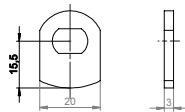

ASSA Standard Hole Dimensions

Catch 01 A22 D0
390040

Catch 02 A22 D90
390042

Catch 05 A38 D0
390041

Catch 06 A38 D90
390043

Catch 16 A30,5 D90
390055

Catch 17 A30,5 D0
390056

Catch 18 A30,5 D45
390057

Catch 71 A50 D0
390068

Catch 78 A20,5 D90
490800

Catch 80 A50 D90
490827

Catch 88 A38 D45
490865

Flat Cams

ASSA ABLOY, the global leader
in door opening solutions

Catch 108 A15,5 D0
490972

Catch A100 D0
491434