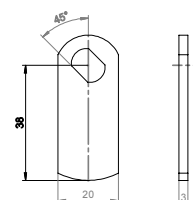

ASSA Standard Hole Dimensions

Catch 01 A22 D0
390040

Catch 02 A22 D90
390042

Catch 05 A38 D0
390041

Catch 06 A38 D90
390043

Catch 16 A30,5 D90
390055

Catch 17 A30,5 D0
390056

Catch 18 A30,5 D45
390057

Catch 71 A50 D0
390068

Catch 78 A20,5 D90
490800

Catch 80 A50 D90
490827

Catch 88 A38 D45
490865

Flat Cams

ASSA ABLOY, the global leader
in door opening solutions

Catch 108 A15,5 D0
490972

Catch A100 D0
491434