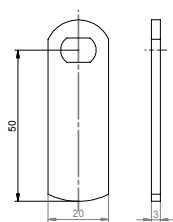

ASSA Standard Hole Dimensions

Catch 01 A22 D0
390040

Catch 02 A22 D90
390042

Catch 05 A38 D0
390041

Catch 06 A38 D90
390043

Catch 16 A30,5 D90
390055

Catch 17 A30,5 D0
390056

Catch 18 A30,5 D45
390057

Catch 71 A50 D0
390068

Catch 78 A20,5 D90
490800

Catch 80 A50 D90
490827

Catch 88 A38 D45
490865

Flat Cams

ASSA ABLOY, the global leader
in door opening solutions

Catch 108 A15,5 D0
490972

Catch A100 D0
491434