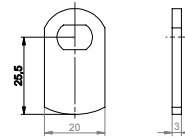

ASSA Standard Hole Dimensions

Catch 01 A22 D0
390040

Catch 02 A22 D90
390042

Catch 05 A38 D0
390041

Catch 06 A38 D90
390043

Catch 16 A30,5 D90
390055

Catch 17 A30,5 D0
390056

Catch 18 A30,5 D45
390057

Catch 71 A50 D0
390068

Catch 78 A20,5 D90
490800

Catch 80 A50 D90
490827

Catch 88 A38 D45
490865

Flat Cams

ASSA ABLOY, the global leader
in door opening solutions

Catch 108 A15,5 D0
490972

Catch A100 D0
491434