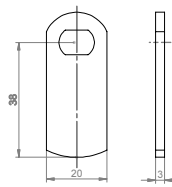

ASSA Standard Hole Dimensions

Catch 01 A22 D0
390040

Catch 02 A22 D90
390042

Catch 05 A38 D0
390041

Catch 06 A38 D90
390043

Catch 16 A30,5 D90
390055

Catch 17 A30,5 D0
390056

Catch 18 A30,5 D45
390057

Catch 71 A50 D0
390068

Catch 78 A20,5 D90
490800

Catch 80 A50 D90
490827

Catch 88 A38 D45
490865

Flat Cams

ASSA ABLOY, the global leader
in door opening solutions

Catch 108 A15,5 D0
490972

Catch A100 D0
491434