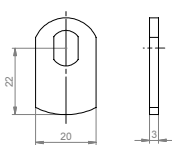

ASSA Standard Hole Dimensions

Catch 01 A22 D0
390040

Catch 02 A22 D90
390042

Catch 05 A38 D0
390041

Catch 06 A38 D90
390043

Catch 16 A30,5 D90
390055

Catch 17 A30,5 D0
390056

Catch 18 A30,5 D45
390057