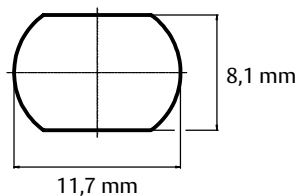

ASSA Standard Hole Dimensions

Catch 01 A22 D0
390040

Catch 02 A22 D90
390042

Catch 05 A38 D0
390041

Catch 06 A38 D90
390043

Catch 16 A30,5 D90
390055

Catch 17 A30,5 D0
390056

Catch 18 A30,5 D45
390057