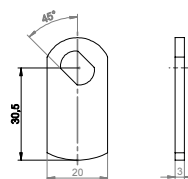

ASSA Standard Hole Dimensions

Catch 01 A22 D0
390040

Catch 02 A22 D90
390042

Catch 05 A38 D0
390041

Catch 06 A38 D90
390043

Catch 16 A30,5 D90
390055

Catch 17 A30,5 D0
390056

Catch 18 A30,5 D45
390057

Catch 71 A50 D0
390068

Catch 78 A20,5 D90
490800

Catch 80 A50 D90
490827

Catch 88 A38 D45
490865

Flat Cams

ASSA ABLOY, the global leader
in door opening solutions

Catch 108 A15,5 D0
490972

Catch A100 D0
491434