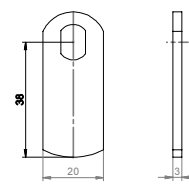

ASSA Standard Hole Dimensions

Catch 01 A22 D0
390040

Catch 02 A22 D90
390042

Catch 05 A38 D0
390041

Catch 06 A38 D90
390043

Catch 16 A30,5 D90
390055

Catch 17 A30,5 D0
390056

Catch 18 A30,5 D45
390057

Catch 71 A50 D0
390068

Catch 78 A20,5 D90
490800

Catch 80 A50 D90
490827

Catch 88 A38 D45
490865

Flat Cams

ASSA ABLOY, the global leader
in door opening solutions

Catch 108 A15,5 D0
490972

Catch A100 D0
491434