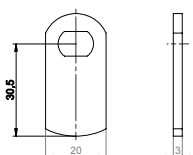

ASSA Standard Hole Dimensions

Catch 01 A22 D0
390040

Catch 02 A22 D90
390042

Catch 05 A38 D0
390041

Catch 06 A38 D90
390043

Catch 16 A30,5 D90
390055

Catch 17 A30,5 D0
390056

Catch 18 A30,5 D45
390057

Catch 71 A50 D0
390068

Catch 78 A20,5 D90
490800

Catch 80 A50 D90
490827

Catch 88 A38 D45
490865

Flat Cams

ASSA ABLOY, the global leader
in door opening solutions

Catch 108 A15,5 D0
490972

Catch A100 D0
491434