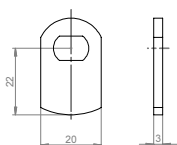

ASSA Standard Hole Dimensions

Catch 01 A22 D0
390040

Catch 02 A22 D90
390042

Catch 05 A38 D0
390041

Catch 06 A38 D90
390043

Catch 16 A30,5 D90
390055

Catch 17 A30,5 D0
390056

Catch 18 A30,5 D45
390057