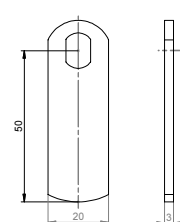

ASSA Standard Hole Dimensions

Catch 01 A22 D0
390040

Catch 02 A22 D90
390042

Catch 05 A38 D0
390041

Catch 06 A38 D90
390043

Catch 16 A30,5 D90
390055

Catch 17 A30,5 D0
390056

Catch 18 A30,5 D45
390057

Catch 71 A50 D0
390068

Catch 78 A20,5 D90
490800

Catch 80 A50 D90
490827

Catch 88 A38 D45
490865

Flat Cams

ASSA ABLOY, the global leader
in door opening solutions

Catch 108 A15,5 D0
490972

Catch A100 D0
491434