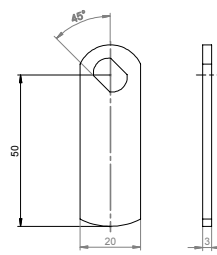

Catch A50 D45
492878