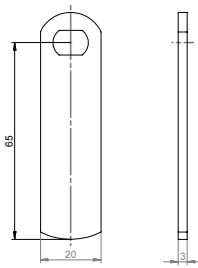

Catch A65 D0
492667