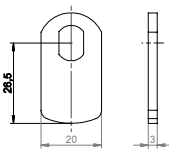

ASSA Standard Hole Dimensions

Catch 01 A22 D0
390040

Catch 02 A22 D90
390042

Catch 05 A38 D0
390041

Catch 06 A38 D90
390043

Catch 16 A30,5 D90
390055

Catch 17 A30,5 D0
390056

Catch 18 A30,5 D45
390057

Catch 71 A50 D0
390068

Catch 78 A20,5 D90
490800

Catch 80 A50 D90
490827

Catch 88 A38 D45
490865

Flat Cams

ASSA ABLOY, the global leader
in door opening solutions

Catch 108 A15,5 D0
490972

Catch A100 D0
491434

Catch A25,5 D0
492359

Catch A26,5 D90
492360

Catch A65 D0
492667

Catch A50 D45
492878

Catch A45 D0
492884

Catch A11,2 D0
492413

ASSA ABLOY is the global leader in door opening solutions, dedicated to satisfying end-user needs for security, safety and convenience