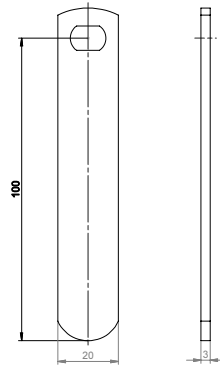

ASSA Standard Hole Dimensions

Catch 01 A22 D0
390040

Catch 02 A22 D90
390042

Catch 05 A38 D0
390041

Catch 06 A38 D90
390043

Catch 16 A30,5 D90
390055

Catch 17 A30,5 D0
390056

Catch 18 A30,5 D45
390057

Catch 71 A50 D0
390068

Catch 78 A20,5 D90
490800

Catch 80 A50 D90
490827

Catch 88 A38 D45
490865

Flat Cams

ASSA ABLOY, the global leader
in door opening solutions

Catch 108 A15,5 D0
490972

Catch A100 D0
491434

Catch A25,5 D0
492359

Catch A26,5 D90
492360

Catch A65 D0
492667

Catch A50 D45
492878

Catch A45 D0
492884

Catch A11,2 D0
492413

ASSA ABLOY is the global leader in door opening solutions, dedicated to satisfying end-user needs for security, safety and convenience