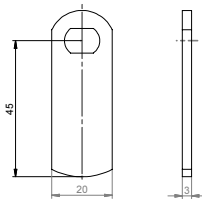

ASSA Standard Hole Dimensions

Catch 01 A22 D0
390040

Catch 02 A22 D90
390042

Catch 05 A38 D0
390041

Catch 06 A38 D90
390043

Catch 16 A30,5 D90
390055

Catch 17 A30,5 D0
390056

Catch 18 A30,5 D45
390057

Catch A25,5 D0
492359

Catch A26,5 D90
492360

Catch A65 D0
492667

Catch A50 D45
492878

Catch A45 D0
492884

Catch A11,2 D0
492413

ASSA ABLOY is the global leader in door opening solutions, dedicated to satisfying end-user needs for security, safety and convenience