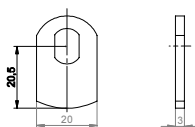

Catch 78 A20,5 D90
490800