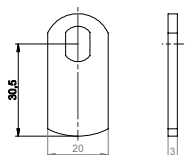

ASSA Standard Hole Dimensions

Catch 01 A22 D0
390040

Catch 02 A22 D90
390042

Catch 05 A38 D0
390041

Catch 06 A38 D90
390043

Catch 16 A30,5 D90
390055

Catch 17 A30,5 D0
390056

Catch 18 A30,5 D45
390057

Catch 71 A50 D0
390068

Catch 78 A20,5 D90
490800

Catch 80 A50 D90
490827

Catch 88 A38 D45
490865

Flat Cams

ASSA ABLOY, the global leader
in door opening solutions

Catch 108 A15,5 D0
490972

Catch A100 D0
491434